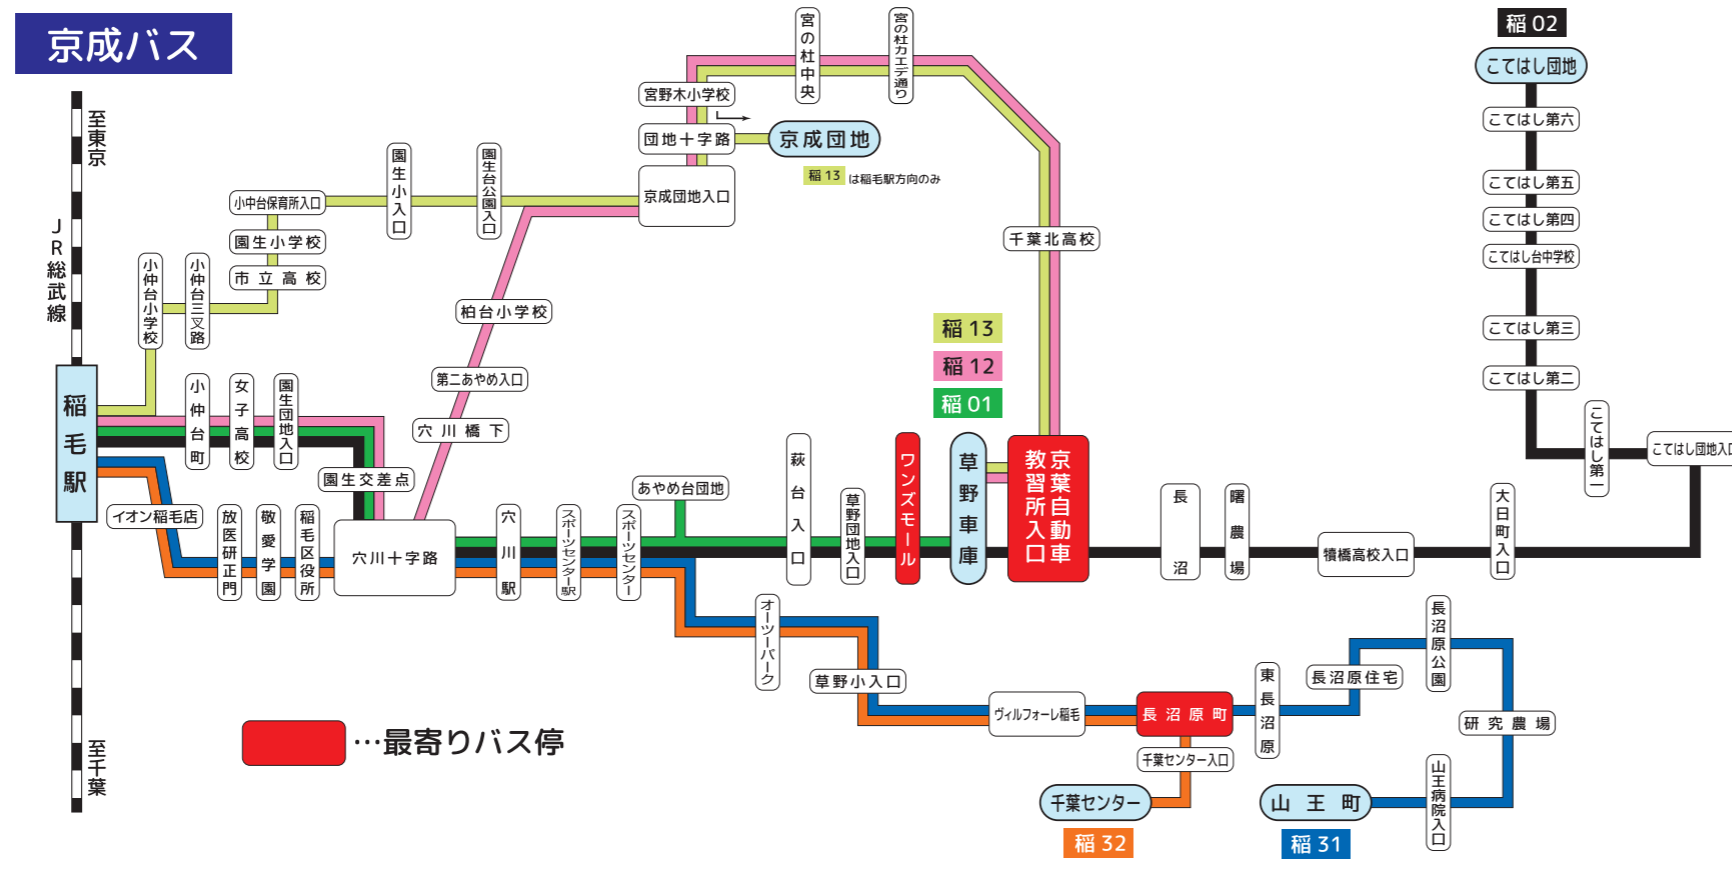

# 稲毛方面の無料送迎バス廃止に伴い、

稲毛 四街道 勝田台 方面から通学される皆さまには、

# 京成バス または 千葉内陸バスが無料でご利用いただけるようになりました

## 乗車運賃無料対象区間

記載路線はすべて無料でご利用いただけます。ただし、京成バスと千葉内陸バスの併用はできません

- 京成バス（稲毛駅発着）
- 稲13 草野車庫（京成団地入口経由）
  - 稲12 草野車庫（第二あやめ入口、宮野木小学校経由）
  - 稲01 草野車庫（あやめ台団地経由）
  - 稲02 こてはし団地
  - 稲31 山王町
  - 稲32 千葉センター

## 千葉内陸バス

- 千葉内陸バス（勝田台駅発着）
- K31 宇那谷流通団地
  - K23 スポーツセンター駅
  - 勝22 スポーツセンター駅

- 千葉内陸バス（四街道駅発着）
- Y50 草野車庫
  - Y51 ポリテクセンター千葉

※上記対象路線内で、ご自宅から最寄りの路線のみ有効です ※「京葉自動車教習所パス」には有効期限がございます。 ※有効期限内において卒業、または退所の場合は、「京葉自動車教習所パス」をご返却いただきます ※当校に教習で通学される方が対象となります。入所のお手続や高齢者講習等でのご利用はできません ※「京葉自動車教習所パス」はご本人様のみご利用いただけます