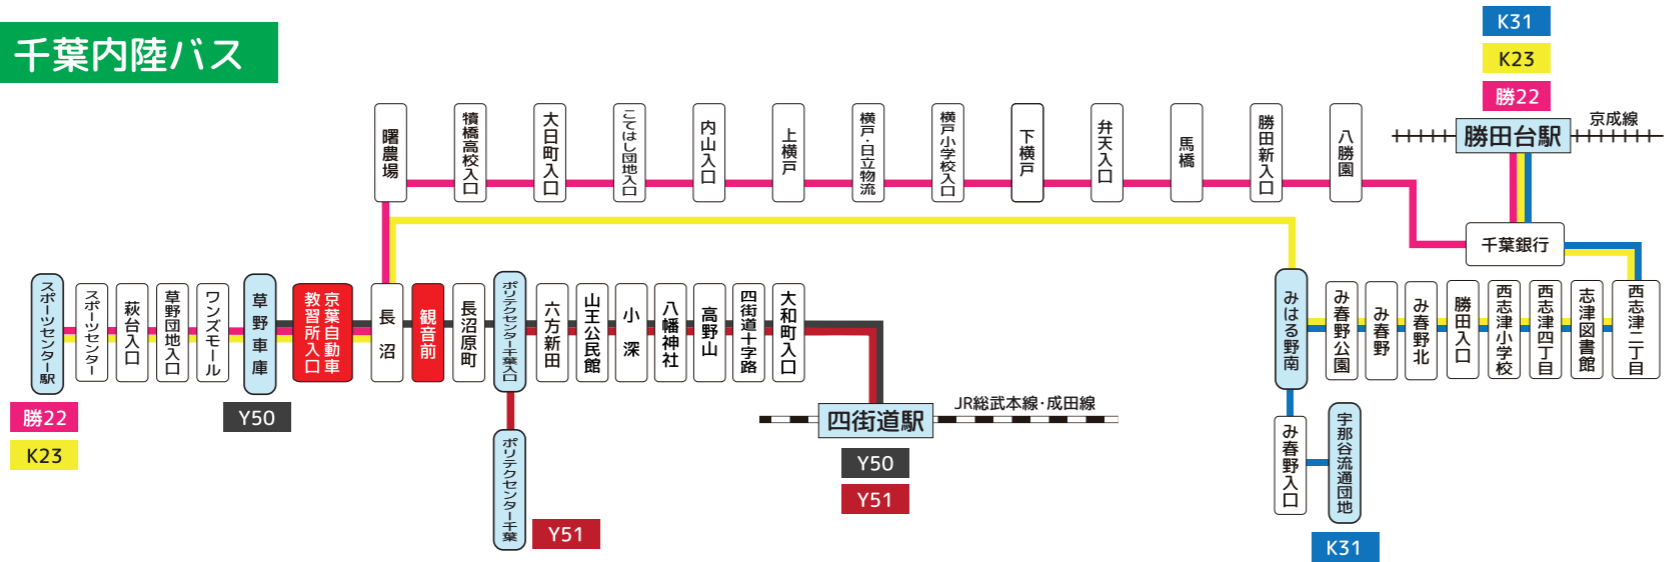

# 稲毛方面の無料送迎バス廃止に伴い、

稲毛 四街道 勝田台 方面から通学される皆さまには、

## 乗車運賃無料対象区間

記載路線はすべて無料でご利用いただけます。ただし、京成バスと千葉内陸バスの併用はできません

- 京成バス（稲毛駅発着）
- 稲13 草野車庫（京成団地入口経由）
  - 稲12 草野車庫（第二あやめ入口、宮野木小学校経由）
  - 稲01 草野車庫（あやめ台団地経由）
  - 稲02 こてはし団地
  - 稲31 山王町
  - 稲32 千葉センター

## 千葉内陸バス

- 千葉内陸バス（勝田台駅発着）
- K31 宇那谷流通団地
  - K23 スポーツセンター駅
  - 勝22 スポーツセンター駅

- 千葉内陸バス（四街道駅発着）
- Y50 草野車庫
  - Y51 ポリテクセンター千葉

※上記対象路線内で、ご自宅から最寄りの路線のみ有効です ※「京葉自動車教習所パス」には有効期限がございます。 ※有効期限内において卒業、または退所の場合は、「京葉自動車教習所パス」をご返却いただきます ※当校に教習で通学される方が対象となります。入所のお手続や高齢者講習等でのご利用はできません ※「京葉自動車教習所パス」はご本人様のみご利用いただけます